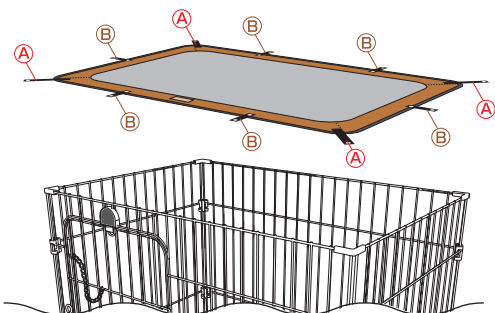

室内サークル専用
飛び出し防止ネット

メッシュネット

この説明書は大切に
保管してください。

安全にご使用いただくために下記事項を必ずお読みください。

- 本品は室内サークル専用です。室外では使用しないでください。
- 本品をペットが噛んだり、引っかいたりしないように注意してください。
- パーツ等を飲み込まないように注意してください。
- 破損の原因となりますので、噛みぐせのあるペットには使用しないでください。
- 組み立て時には幼児・子供・ペットを近づけないでください。
- 本品を脱着する際は、サークルの中からペットを出して行ってください。
- 本品の上に物を置かないでください。
- カビ・サビ等の原因となりますのでオシッコや水等でぬれないよう注意してください。
- 飼い主の目の届く範囲で使用してください。
- 火気や水気のそばでの使用や保管はしないでください。
- 幼児・子供・ペットのふれない所に保管してください。

取り付け方法 ※取り付けは(A)から(B)の手順で行ってください。

(A) 部分の装着方法

A部分のゴムテープを図のようにサークルの4角に通し、ボタンで固定します。

(B) 部分の装着方法

B部分のゴムテープを図のようにサークルの横線に下から通すようにして6ヶ所固定します。

お手入れ・保管方法

1. 汚れた場合はカビ等の原因となりますので、乾いた布等で軽くふき取ってください。
2. ベンジン・シンナー・アルコール等は使用しないでください。
3. 直射日光・高温多湿の場所をさけて保管してください。

素材

生地部：ポリエステル
メッシュ部：ポリエステル (PVCコーティング)

案内

- ★商品の仕様は予告なく変更する場合があります。
- ★この度は当社製品をお買い上げいただきありがとうございます。お気づきの点がありましたら、当社までお問い合わせください。

外袋:PVC

台紙

品番 W20794
品名 サークル用 メッシュネット

4 903588 207945