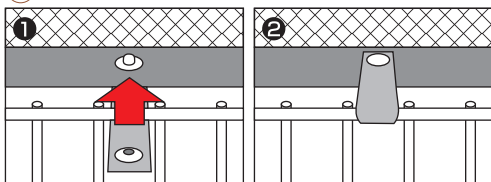

取り付け方法 ※取り付けは(A)から(B)の手順で行ってください。

(A) 部分の装着方法

A部分のゴムテープを図のようにサークルの4角に通し、ボタンで固定します。

(B) 部分の装着方法

B部分のゴムテープを図のようにサークルの横線に下から通すようにして6ヶ所固定します。

お手入れ・保管方法

1. 汚れた場合はカビ等の原因となりますので、乾いた布等で軽くふき取ってください。
2. ベンジン・シンナー・アルコール等は使用しないでください。
3. 直射日光・高温多湿の場所をさけて保管してください。

素材

生地部：ポリエステル
メッシュ部：ポリエステル (PVCコーティング)

案内

- ★商品の仕様は予告なく変更する場合があります。
- ★この度は当社製品をお買い上げいただきありがとうございます。お気づきの点がありましたら、当社までお問い合わせください。

外袋:PVC

台紙

品番 W20794
品名 サークル用 メッシュネット

4 903588 207945