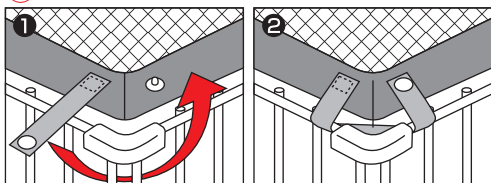

室内サークル専用
飛び出し防止ネット

メッシュネット

この説明書は大切に
保管してください。

安全にご使用いただくために下記事項を必ずお読みください。

- 本品は室内サークル専用です。室外では使用しないでください。
- 本品をペットが噛んだり、引っかいたりしないように注意してください。
- パーツ等を飲み込まないように注意してください。
- 破損の原因となりますので、噛みぐせのあるペットには使用しないでください。
- 組み立て時には幼児・子供・ペットを近づけないでください。
- 本品を脱着する際は、サークルの中からペットを出して行ってください。
- 本品の上に物を置かないでください。
- カビ・サビ等の原因となりますのでオシッコや水等でぬれないよう注意してください。
- 飼い主の目の届く範囲で使用してください。
- 火気や水気のそばでの使用や保管はしないでください。
- 幼児・子供・ペットのふれない所に保管してください。

取り付け方法 ※取り付けは(A)から(B)の手順で行ってください。

(A) 部分の装着方法

A部分のゴムテープを図のようにサークルの4角に通し、ボタンで固定します。

(B) 部分の装着方法

B部分のゴムテープを図のようにサークルの横線に下から通すようにして6ヶ所固定します。

お手入れ・保管方法

1. 汚れた場合はカビ等の原因となりますので、乾いた布等で軽くふき取ってください。
2. ベンジン・シンナー・アルコール等は使用しないでください。
3. 直射日光・高温多湿の場所をさけて保管してください。

素材

生地部：ポリエステル
メッシュ部：ポリエステル (PVCコーティング)

案内

- ★商品の仕様は予告なく変更する場合があります。
- ★この度は当社製品をお買い上げいただきありがとうございます。お気づきの点がありましたら、当社までお問い合わせください。

外袋:PVC

台紙

品番 W20794
品名 サークル用 メッシュネット

4 903588 207945