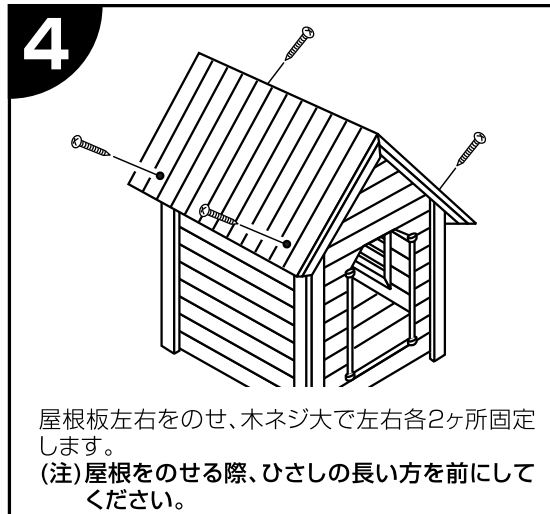

組み立て方法

- ※組み立て時にはドライバー・金づちをご用意ください。
- ※ケガや破損の恐れがありますので、2人以上で行ってください。
- ※広い場所を必要としますので、スペースを確保してください。