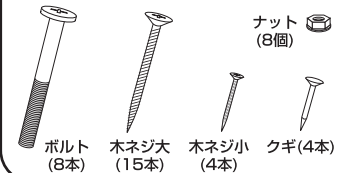

Petio ドッグカナディアン B800 取扱説明書

この説明書は大切に保管してください。

安全にご使用いただくために下記事項を必ずお読みください。

注意

- ●本品は犬用です。犬以外には使用しないでください。
- ●万一破片等を飲み込んだ場合は、各医師に相談してください。
- ●飼い主の目の届く範囲で使用してください。
- ●犬舎に乘ったり、中に入って遊んだりしないでください。
- ●使用前に破損箇所がないかを必ず確認してください。
- ●組み立て時にはトゲ等でケガをしないように軍手等を着用してください。
- ●組み立て時には幼児・子供・ペットを近付けないでください。また家具・家財等にキズが付かないように注意してください。
- ●各パーツは付属品のボルト・ネジ・クギで確実に固定してください。
- ●サークルに犬鎖等で犬をケイ留しないでください。
- ●犬が噛まないように注意してください。
- ●破損の原因となりますので、噛みぐせのある犬には使用しないでください。
- ●倒れやすい物や破損しやすい物のそばで使用しないでください。
- ●火気のそばでの使用や保管はしないでください。
- ●幼児・子供・ペットのふれない所に保管してください。

セット部品内容

※組み立て前にパーツ及び付属品をご確認ください。

付属品

完成図

お手入れ・保管方法

- ●カビ・サビ等の原因となりますので、汚れた場合は乾いた布等でふき取ってください。
- ●ベンジン・シンナー・アルコール等は使用しないでください。
- ●直射日光・高温多湿の場所をさけて保管してください。

案内

- ★天然木を使用しているため、色調に多少のバラツキがあります。また、組み立てに支障がない程度の反りがある場合がありますが、しっかりと固定すれば問題ありません。
- ★商品の仕様は予告なく変更する場合があります。
- ★廃棄する際は、各自治体の指示に従ってください。
- ★この度は当社製品をお買い上げいただきありがとうございます。お気づきの点がありましたら、当社までお問い合わせください。

組み立てサイズ

外寸：約 幅70.0 × 高さ83.0 × 奥行93.5 (cm)
内寸：約 幅48.0 × 高さ68.0 × 奥行60.0 (cm)

材質

杉・合板

発売元
株式会社 ヤマヒサ ペットケア事業部
本社 〒530-0028 大阪市北区万歳町3-25
お客様相談室 ☎0120-133-035
札幌・仙台・東京・名古屋・大阪・広島・九州・沖縄
<http://www.petio.com>

組み立て方法

- ※組み立て時にはドライバー・金づちをご用意ください。
- ※ケガや破損の恐れがありますので、2人以上で行ってください。
- ※広い場所を必要としますので、スペースを確保してください。

※ネームプレートは、付属品のクギで入口上部に取り付けてください。

▲最後にもう一度、全てのボルト・ネジがしっかり締まっていることを確認してください。