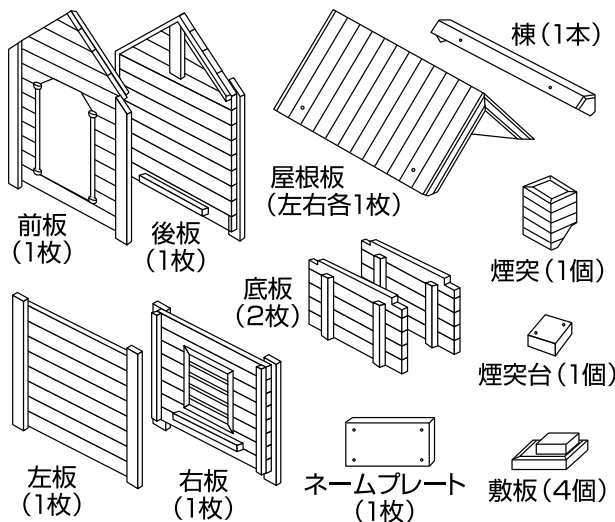

Petio ドッグカナディアン B800 取扱説明書

この説明書は大切に保管してください。

安全にご使用いただくために下記事項を必ずお読みください。

注意

- ●本品は犬用です。犬以外には使用しないでください。
- ●万一破片等を飲み込んだ場合は、各医師に相談してください。
- ●飼い主の目の届く範囲で使用してください。
- ●犬舎に乘ったり、中に入って遊んだりしないでください。
- ●使用前に破損箇所がないかを必ず確認してください。
- ●組み立て時にはトゲ等でケガをしないように軍手等を着用してください。
- ●組み立て時には幼児・子供・ペットを近付けないでください。また家具・家財等にキズが付かないように注意してください。
- ●各パーツは付属品のボルト・ネジ・クギで確実に固定してください。
- ●サークルに犬鎖等で犬をケイ留しないでください。
- ●犬が噛まないように注意してください。
- ●破損の原因となりますので、噛みぐせのある犬には使用しないでください。
- ●倒れやすい物や破損しやすい物のそばで使用しないでください。
- ●火気のそばでの使用や保管はしないでください。
- ●幼児・子供・ペットのふれない所に保管してください。

セット部品内容

※組み立て前にパーツ及び付属品をご確認ください。