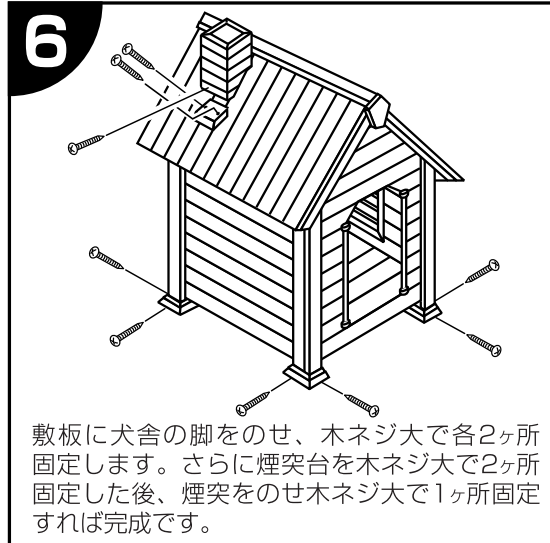

組み立て方法

- ※組み立て時にはドライバー・金づちをご用意ください。
- ※ケガや破損の恐れがありますので、2人以上で行ってください。
- ※広い場所を必要としますので、スペースを確保してください。