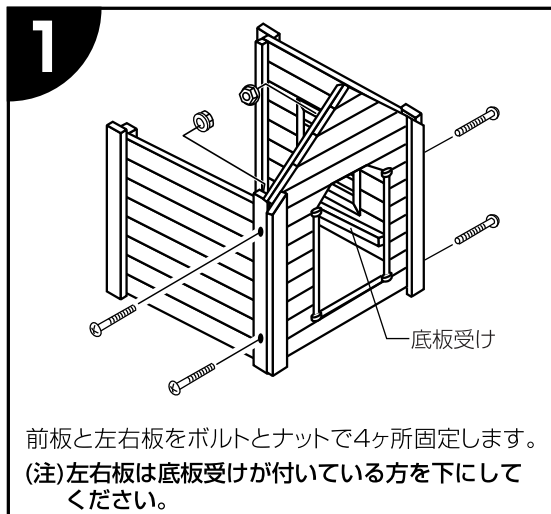

組み立て方法

- ※組み立て時にはドライバー・金づちをご用意ください。
- ※ケガや破損の恐れがありますので、2人以上で行ってください。
- ※広い場所を必要としますので、スペースを確保してください。