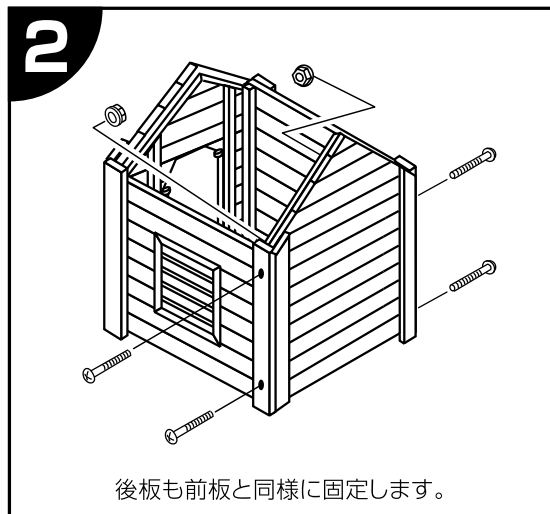

組み立て方法

- ※組み立て時にはドライバー・金づちをご用意ください。
- ※ケガや破損の恐れがありますので、2人以上で行ってください。
- ※広い場所を必要としますので、スペースを確保してください。