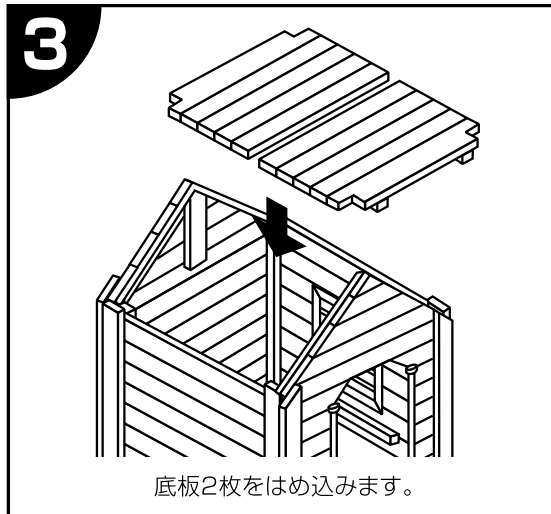

組み立て方法

- ※組み立て時にはドライバー・金づちをご用意ください。
- ※ケガや破損の恐れがありますので、2人以上で行ってください。
- ※広い場所を必要としますので、スペースを確保してください。